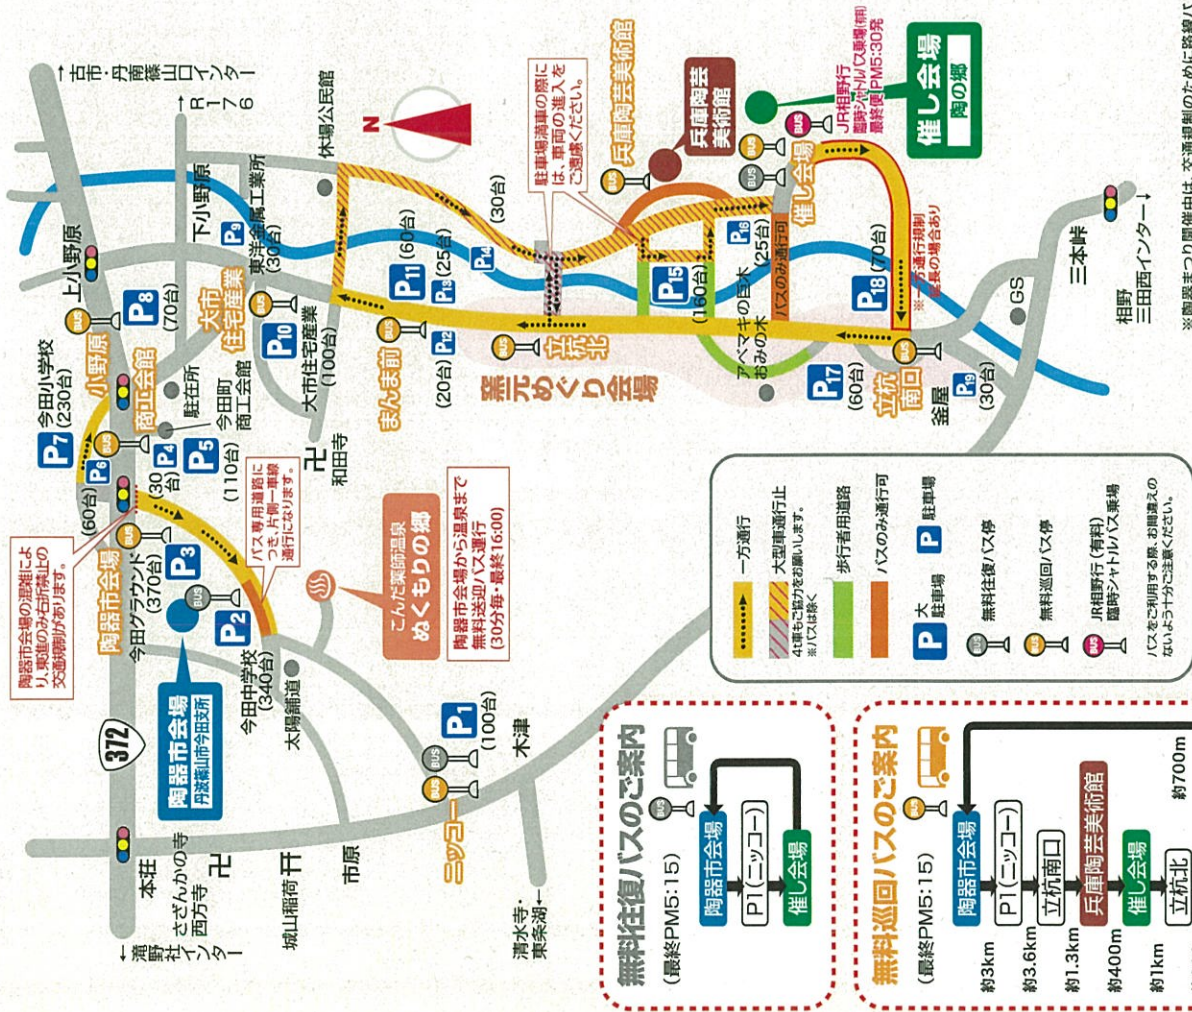

# 会場案内

※交通規制 / AM8:00 ~ PM5:00

**電車Eco!**

※陶器まつり開催中は、交通規制のために路線バスが一部経路変更され、そのため休止するバス停がございます。あらかじめご了承ください。

陶器まつりには環境に優しい公共交通機関でお越しください。

協力:JR西日本

**電車Eco**

公共交通機関を利用して会場に来られた方には、JR相野駅で配布する抽選券で、催し会場と陶器市会場の総合案内にてプレゼントが当たる抽選ができます。

陶器まつりには環境に優しい公共交通機関でお越しください。

協力:JR西日本