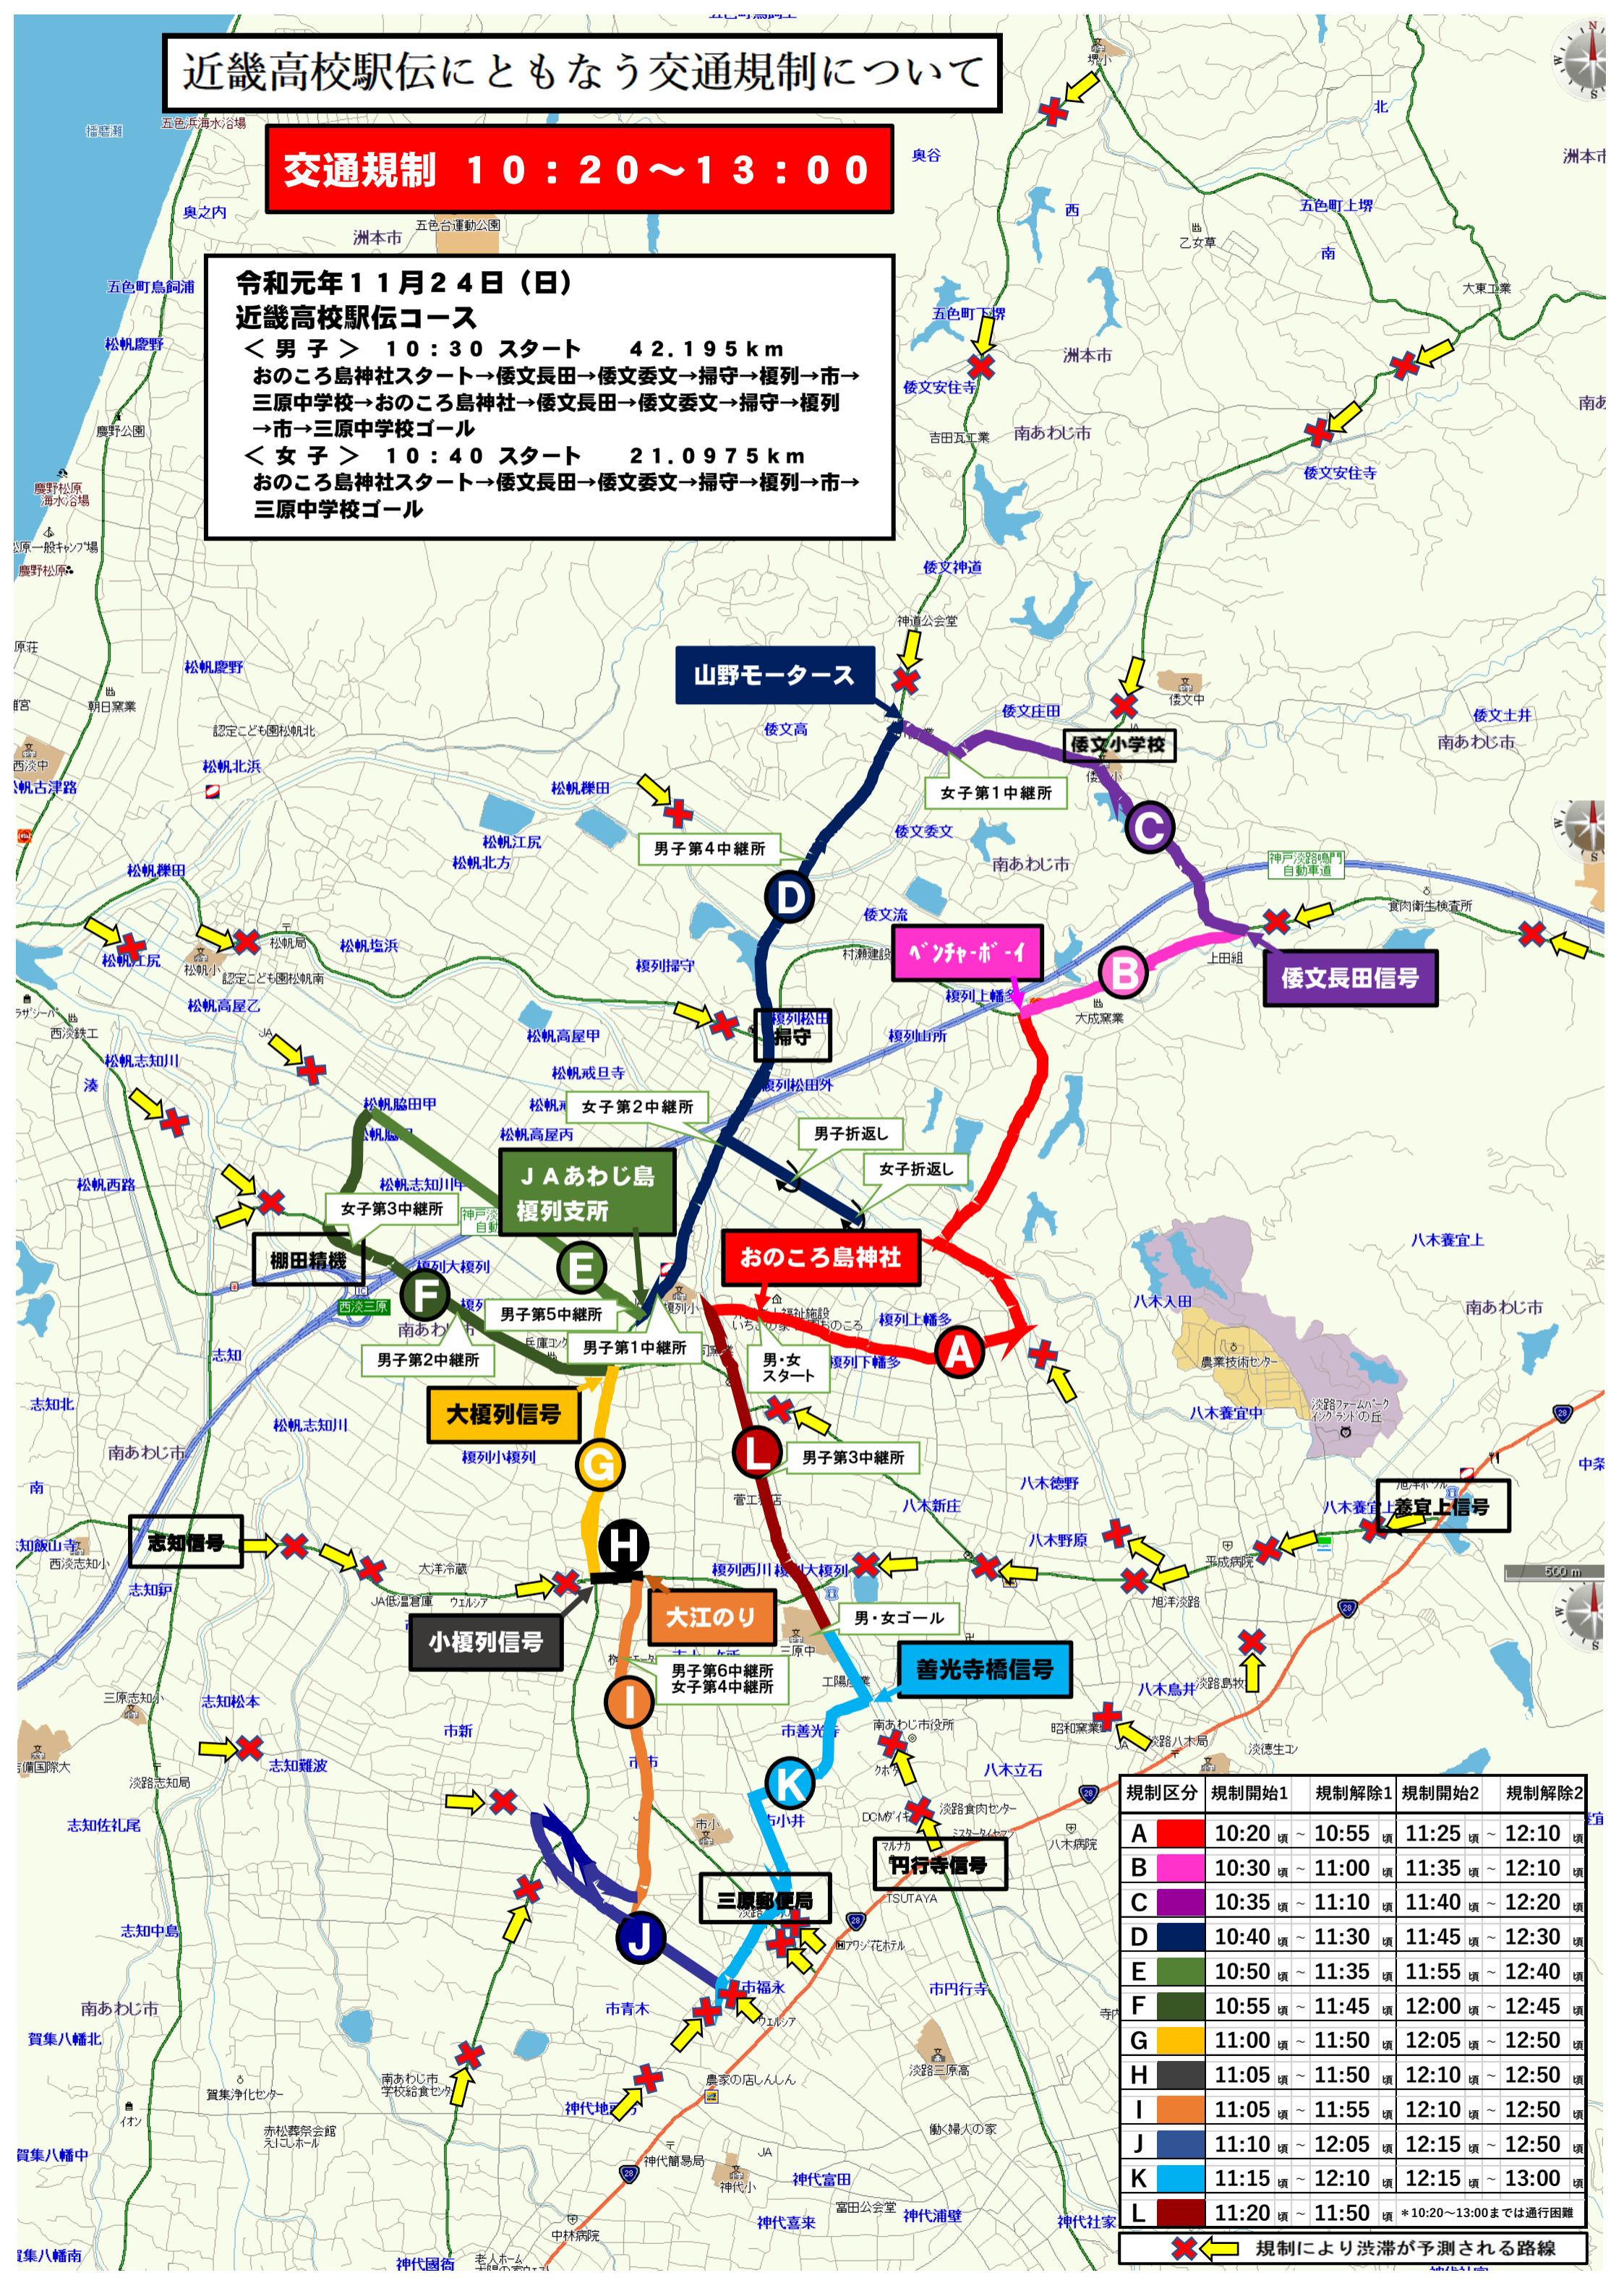

近畿高校駅伝にともなう交通規制について

交通規制 10:20~13:00

令和元年11月24日(日)
近畿高校駅伝コース
<男子> 10:30 スタート 42.195 km
 おのころ島神社スタート→倭文長田→倭文委文→掃守→榎列→市→三原中学校→おのころ島神社→倭文長田→倭文委文→掃守→榎列→市→三原中学校ゴール
<女子> 10:40 スタート 21.0975 km
 おのころ島神社スタート→倭文長田→倭文委文→掃守→榎列→市→三原中学校ゴール

規制区分	規制開始1	規制解除1	規制開始2	規制解除2
A	10:20 頃	10:55 頃	11:25 頃	12:10 頃
B	10:30 頃	11:00 頃	11:35 頃	12:10 頃
C	10:35 頃	11:10 頃	11:40 頃	12:20 頃
D	10:40 頃	11:30 頃	11:45 頃	12:30 頃
E	10:50 頃	11:35 頃	11:55 頃	12:40 頃
F	10:55 頃	11:45 頃	12:00 頃	12:45 頃
G	11:00 頃	11:50 頃	12:05 頃	12:50 頃
H	11:05 頃	11:50 頃	12:10 頃	12:50 頃
I	11:05 頃	11:55 頃	12:10 頃	12:50 頃
J	11:10 頃	12:05 頃	12:15 頃	12:50 頃
K	11:15 頃	12:10 頃	12:15 頃	13:00 頃
L	11:20 頃	11:50 頃	*10:20~13:00までは通行困難	

規制により渋滞が予測される路線