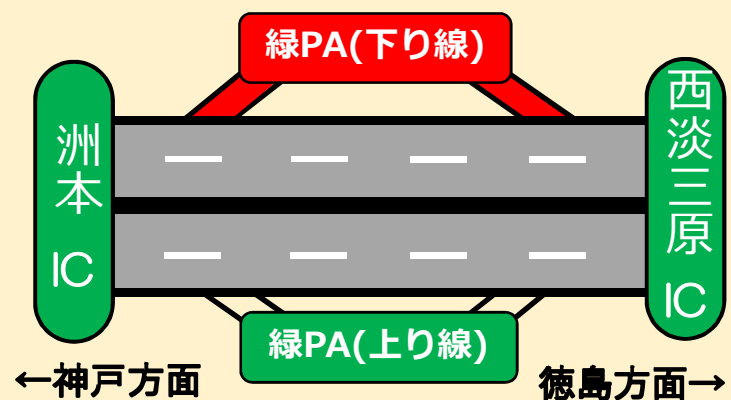

E28神戸淡路鳴門自動車道 緑PA(下り線:徳島方面) 一部利用制限のお知らせ

緑PA(下り線)駐車場の舗装補修工事を行います。
期間中は、**駐車場の一部が終日利用できなくなります。**
混雑が予想されますので、近隣のSA・PAもご利用ください。
ご不便をおかけいたしますが、工事へのご理解・ご協力をお願いいたします。

工事期間

令和4年 1月24日(月) 9時

～ 令和4年 2月6日(日) 17時

予備日 2月7、8、9、10日

一部利用制限(緑PA 下り線)

※高速バスのご利用について

高速バス停(緑パーキングエリア)は従前どおりご利用いただけます。

●工事に関するお問い合わせ

本州四国連絡高速道路株式会社 鳴門管理センター

☎088-687-2166 受付時間: 9時~17時30分(土・日・祝日を除く)

近隣SA・PAのご案内

工事期間中は駐車場の混雑が予想されますので
近隣のSA・PAもご利用ください