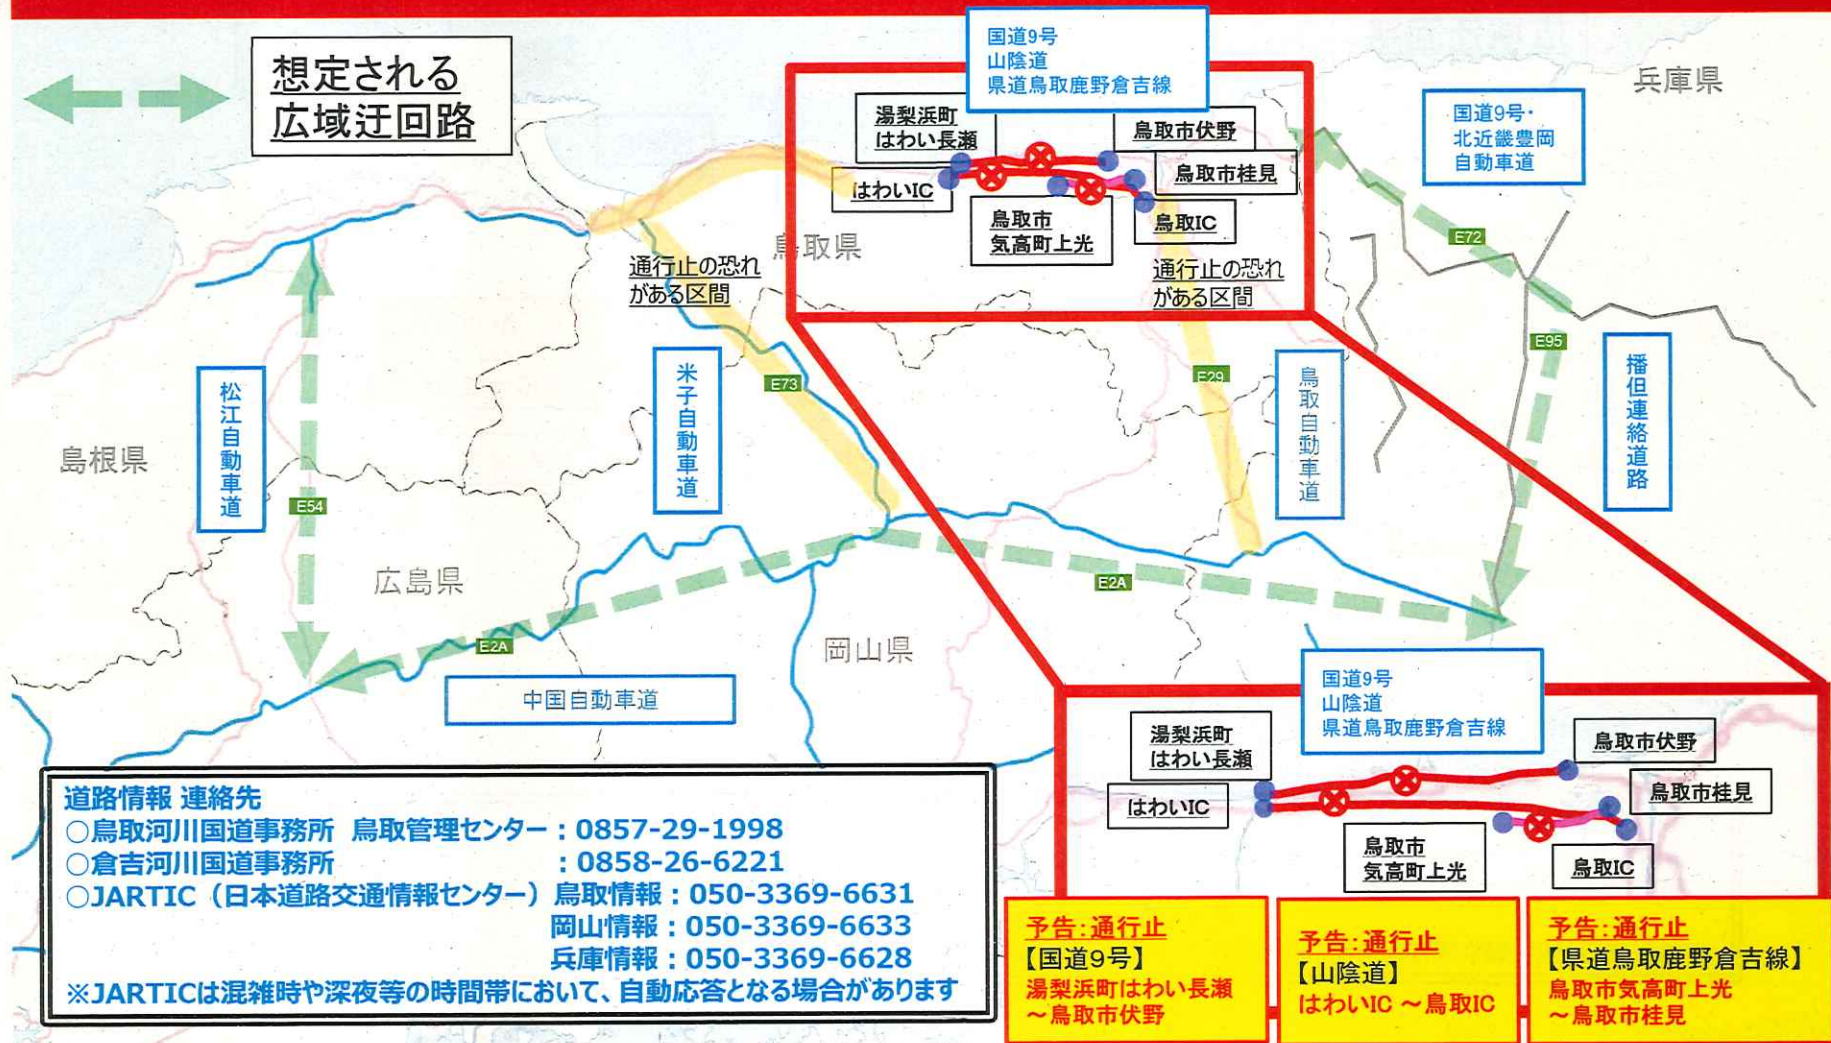

「国道9号」・「山陰道」・「県道鳥取鹿野倉吉線」が通行止の場合 **広域迂回**のお願い

大雪の時には<国道9号 鳥取市伏野～湯梨浜町はわい長瀬> <山陰道 鳥取IC～はわいIC>

<県道鳥取鹿野倉吉線 鳥取市桂見～鳥取市気高町上光>を**合わせて通行止め**にする場合があります。
ご迷惑をおかけいたしますが、広域迂回のご協力をお願いします。

予告

広域迂回路や他の国道なども場合によっては通行止めになる可能性がありますので、最新の道路情報を確認してください。

「国道53号」・「鳥取自動車道」が通行止の場合 広域迂回のお願い

大雪の時には<国道53号 黒尾峠> <鳥取自動車道 河原IC～佐用JCT>を
合わせて通行止めにする場合があります。ご迷惑をおかけいたしますが、広域迂回のご協力をお願いします。
広域迂回路も場合によっては通行止めになる可能性がありますので、最新の道路情報を確認してください。

予告