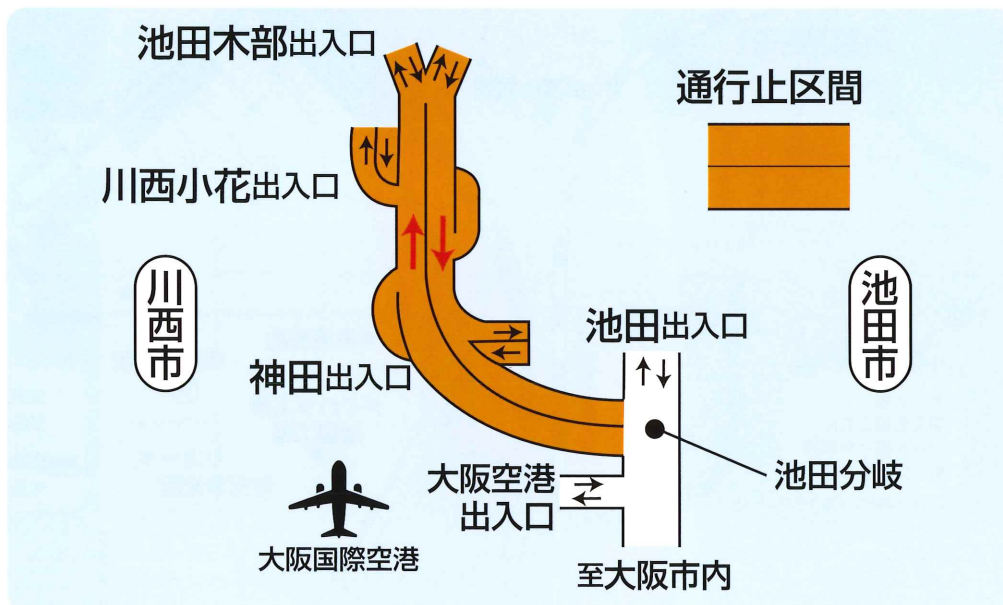

川西市側には水物のみの数店舗しか露店がありません。
水分補給などには十分ご注意ください。

会場付近には駐車場がありません。
ご来場には電車かバスをご利用ください。

お願い

池田市側河川沿いの道路は緊急車両通行帯のため絶対に立ち入らないでください。

主催 / 川西市・池田市・猪名川花火大会開催委員会

猪名川花火大会に伴う

11 池田線一時通行止

阪神高速11号池田線の沿線において、猪名川花火大会が開催されるのに伴い、次のとおり一時通行止を実施しますので、ご協力をお願い致します。

日時

令和6年 **8月17日(土)** 午後7時頃～午後10時頃
〈荒天中止・順延なし〉

区間

11号池田線 **(池田分岐～池田木部)**

出入口閉鎖

- 午後5時頃から 川西小花出入口 **(一般道路の交通規制のため)**
- 午後7時頃から 池田木部入口(大阪市内行き・上り)
神田入口(池田木部行き・下り)

通行止め区間

お問い合わせ先