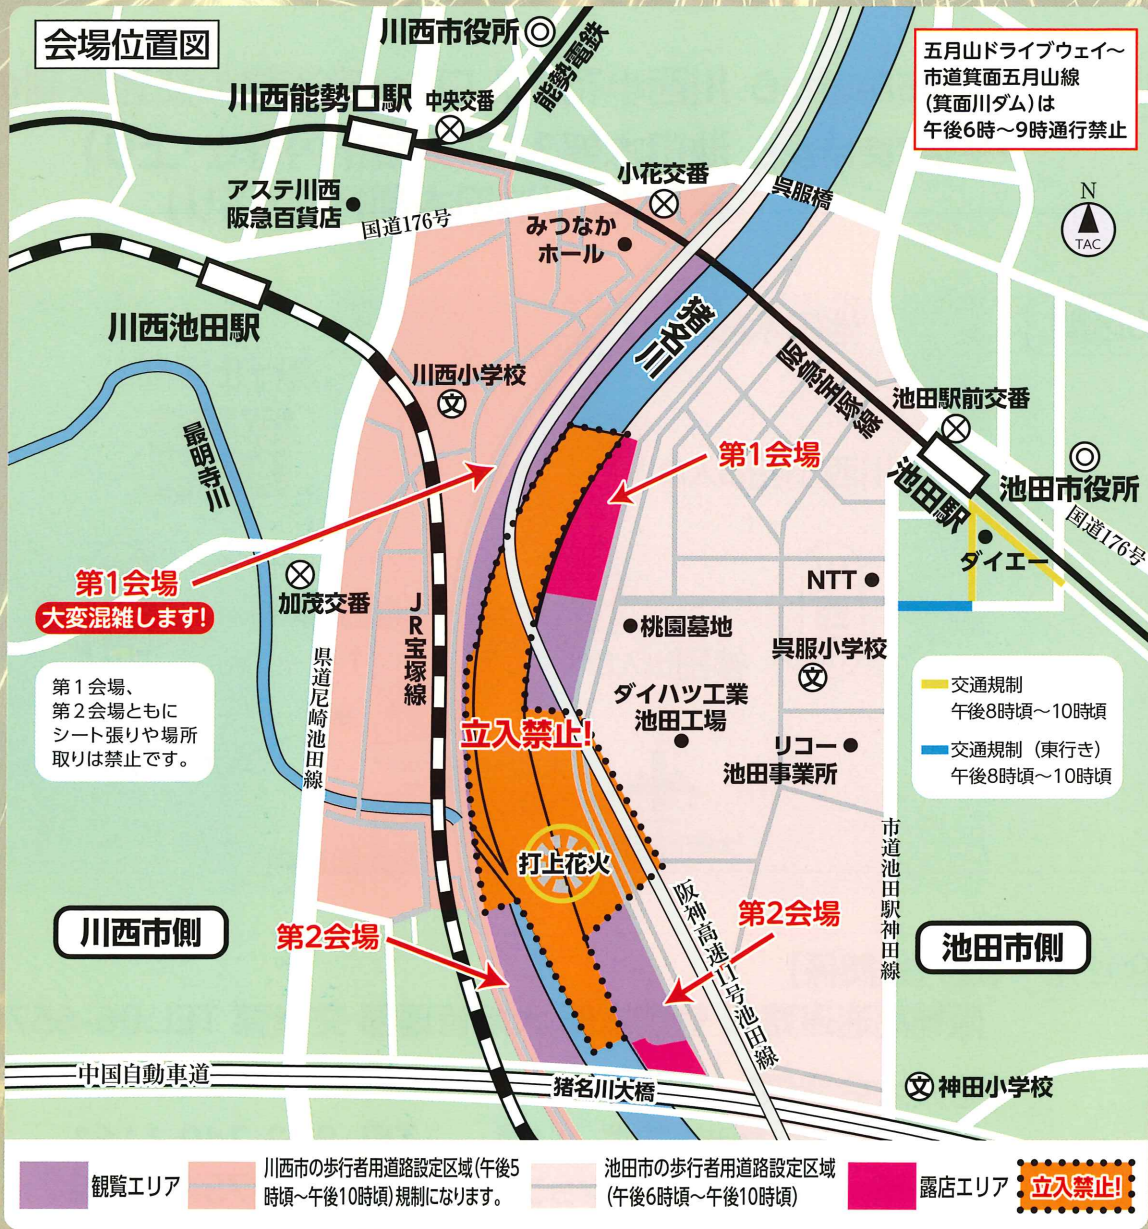

第76回

猪名川花火大会

令和6年8月17日(土) 午後7時30分～

〈荒天中止・順延なし〉

お問い合わせ…IVRy(前日・当日音声案内) **050-1721-0201**

●川西市 文化・観光・スポーツ課
Tel. **072-740-1161**

●池田市 シティプロモーション課
Tel. **072-754-6272**

お願い

川西市側には水物のみの数店舗しか露店がありません。
水分補給などには十分ご注意ください。

会場付近には駐車場がありません。
ご来場には電車かバスをご利用ください。

お願い

池田市側河川沿いの道路は緊急車両通行帯のため絶対に立ち入らないでください。

主催 / 川西市・池田市・猪名川花火大会開催委員会

猪名川花火大会に伴う

11 池田線一時通行止

阪神高速11号池田線の沿線において、猪名川花火大会が開催されるのに伴い、次のとおり一時通行止を実施しますので、ご協力をお願い致します。

日時

令和6年 **8月17日(土)** 午後7時頃～午後10時頃
〈荒天中止・順延なし〉

区間

11号池田線 **(池田分岐～池田木部)**

出入口閉鎖

- 午後5時頃から 川西小花出入口 **(一般道路の交通規制のため)**
- 午後7時頃から 池田木部入口(大阪市内行き・上り)
神田入口(池田木部行き・下り)

通行止め区間

お問い合わせ先