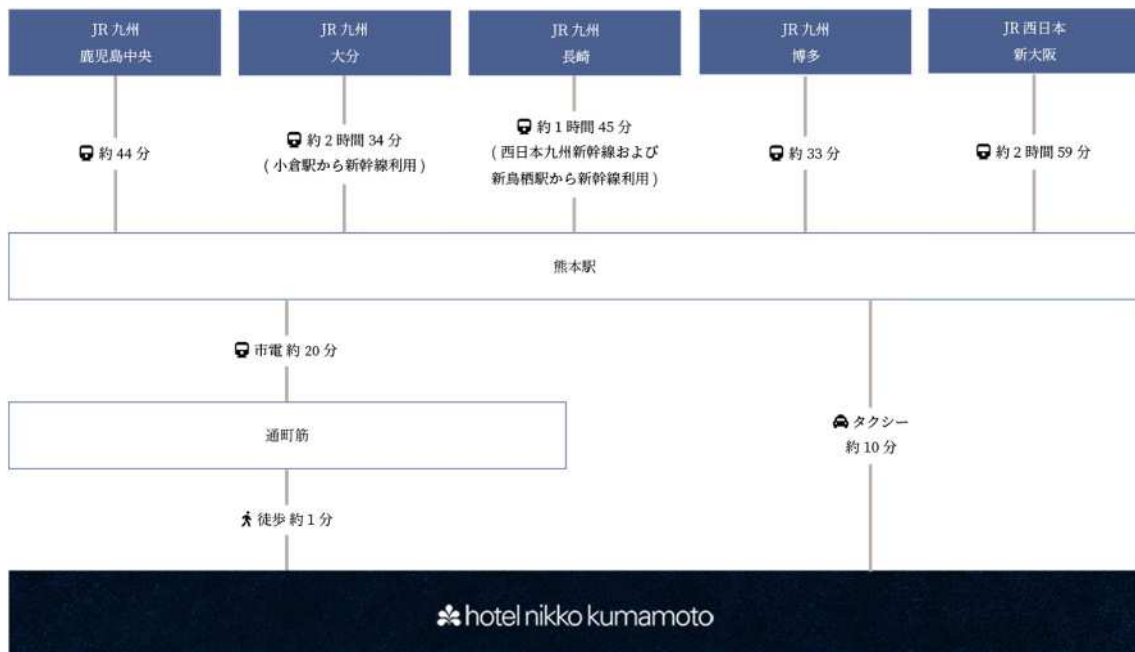

大会会場アクセス

ホテル日航熊本

熊本県熊本市中央区上通町2-1 TEL 096-211-1111

空港からのアクセス

車でのアクセス

JR新幹線/特急からのアクセス

【詳しくは、こちらからご覧ください。】

<https://nikko-kumamoto.co.jp/access/>

ゴルフ会場アクセス

熊本空港カントリークラブ

住所	〒869-1106 熊本県菊池郡菊陽町曲手838
連絡先	TEL:096-232-0123
アクセス情報	熊本市内から県庁前を経て第2空港道路に入り、空港方面に直進し、空港トンネルを抜けて左折1kmほどでコース(益城熊本空港ICからコースまで約11km)

県外からのアクセス

お車でのアクセス

- 阿蘇くまもと空港・・・約5分
- JR熊本駅・・・約50分
- 熊本市内・・・約40分
- 熊本I.C.・・・約15分
- 益城熊本空港I.C.・・・約10分