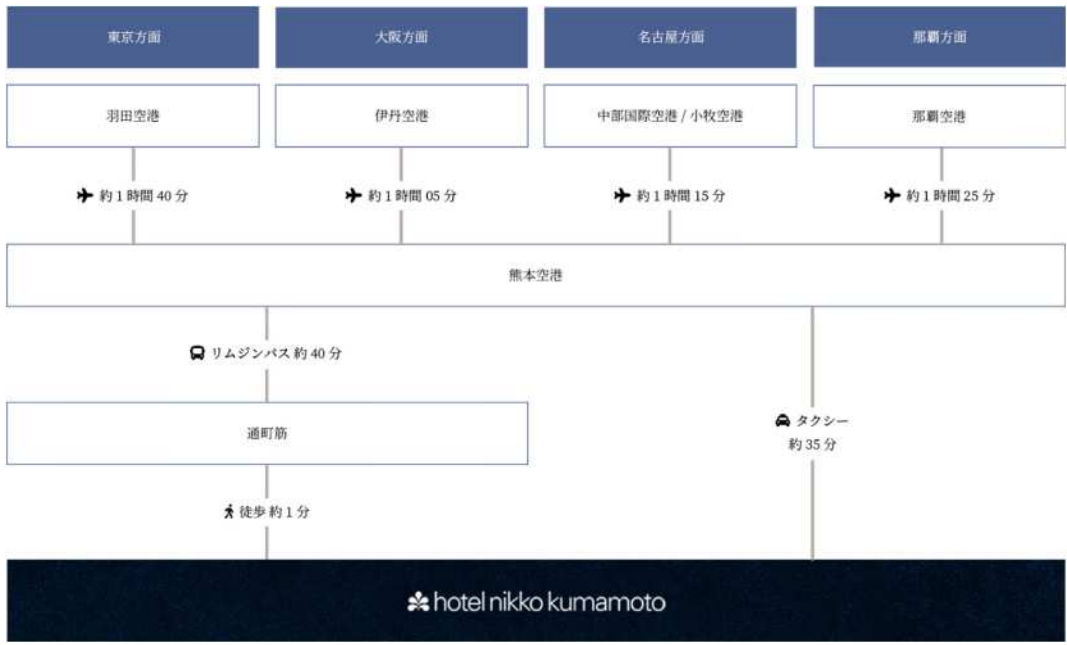

大会会場アクセス

ホテル日航熊本

熊本県熊本市中央区上通町2-1 TEL 096-211-1111

空港からのアクセス

車でのアクセス

JR新幹線/特急からのアクセス

【詳しくは、こちらからご覧ください。】

<https://nikko-kumamoto.co.jp/access/>

ゴルフ会場アクセス

熊本空港カントリークラブ

住所	〒869-1106 熊本県菊池郡菊陽町曲手838
連絡先	TEL:096-232-0123
アクセス情報	熊本市内から県庁前を経て第2空港道路に入り、空港方面に直進し、空港トンネルを抜けて左折1kmほどでコース(益城熊本空港ICからコースまで約11km)

県外からのアクセス

お車でのアクセス

- 阿蘇くまもと空港・・・約5分
- JR熊本駅・・・約50分
- 熊本市内・・・約40分
- 熊本I.C.・・・約15分
- 益城熊本空港I.C.・・・約10分